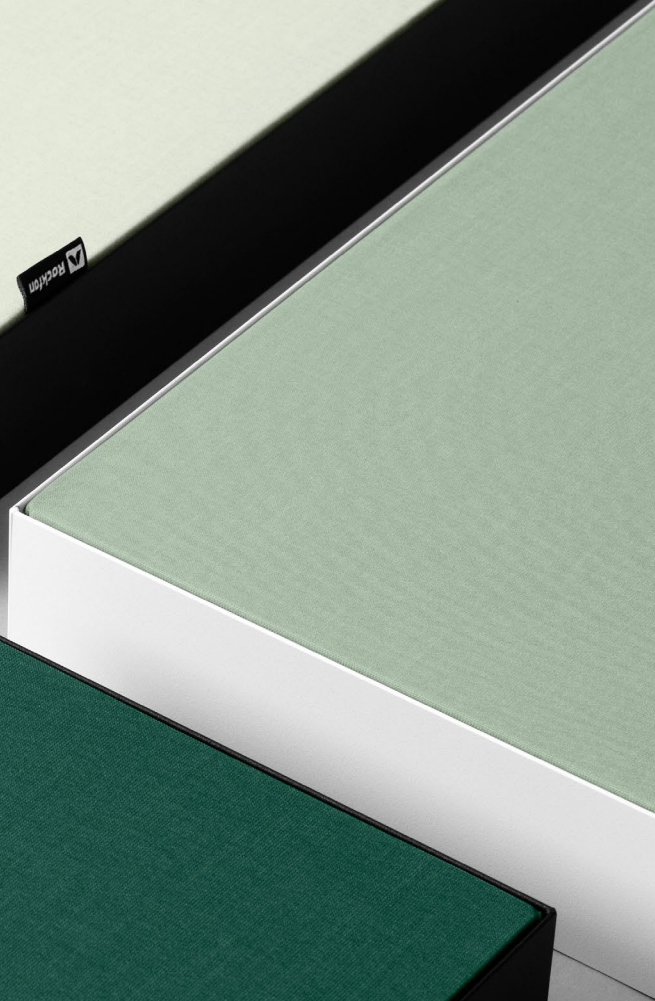

## Produktbeschreibung

- Absorber: Steinwolleplatte, 40 mm
- Rahmen: 61 mm starker, pulverbeschichteter, matter Aluminiumrahmen
- Oberfläche: Bedrucktes Textil auf Polyesterbasis
- Kann mit einem Abstand von bis zu 1.500mm zur Rohdecke abgehängt werden

## Rahmenfarben

Das Oberflächentextil in der Farbe "Mercury" hat kein metallisches Erscheinungsbild.

Wandpaneel: Bitte beachten Sie, dass das Rockfon Canva Material eine "visuelle Richtung" hat. Dies bedeutet, dass sich die Farberscheinung je nach vertikaler und horizontaler Ausrichtung leicht ändern kann. Dieser Effekt ist eine normale Eigenschaft eines gewebten Stoffes. Bitte informieren Sie uns, wenn die gleiche Farbe auf zwei oder mehr Wandpaneelen in unterschiedlicher Ausrichtung verwendet wird. Wir können sicherstellen, dass das Erscheinungsbild wie gewünscht und erwartet ist. Bitte beachten Sie auch, dass ein schwarzer Rahmen in Kombination mit einer hellen Textilfarbe einen optischen Schatteneffekt am Übergang zwischen Rahmen und Textil erzeugen kann.