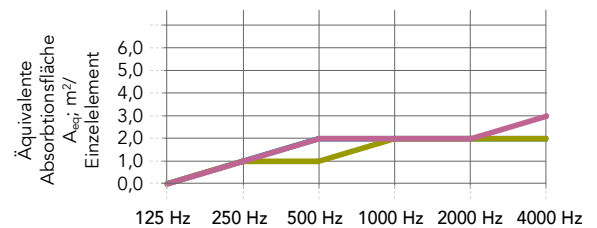

Leistung

Schallabsorption

A_{eq} (m²/Einzelelement)

1200 x 1200mm (Abhanghöhe: 110mm)	0,47	1,40	2,23	2,27	2,13	2,43
1200 x 1200mm (Abhanghöhe: 200mm)	0,68	1,37	1,96	2,47	2,60	2,90
1200 x 1200mm (Abhanghöhe: 500mm)	0,73	1,40	2,03	2,67	2,70	3,03