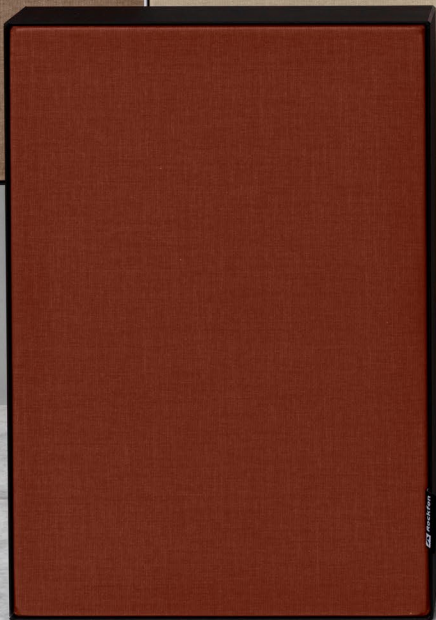

© 2014 Pearson Education, Inc.