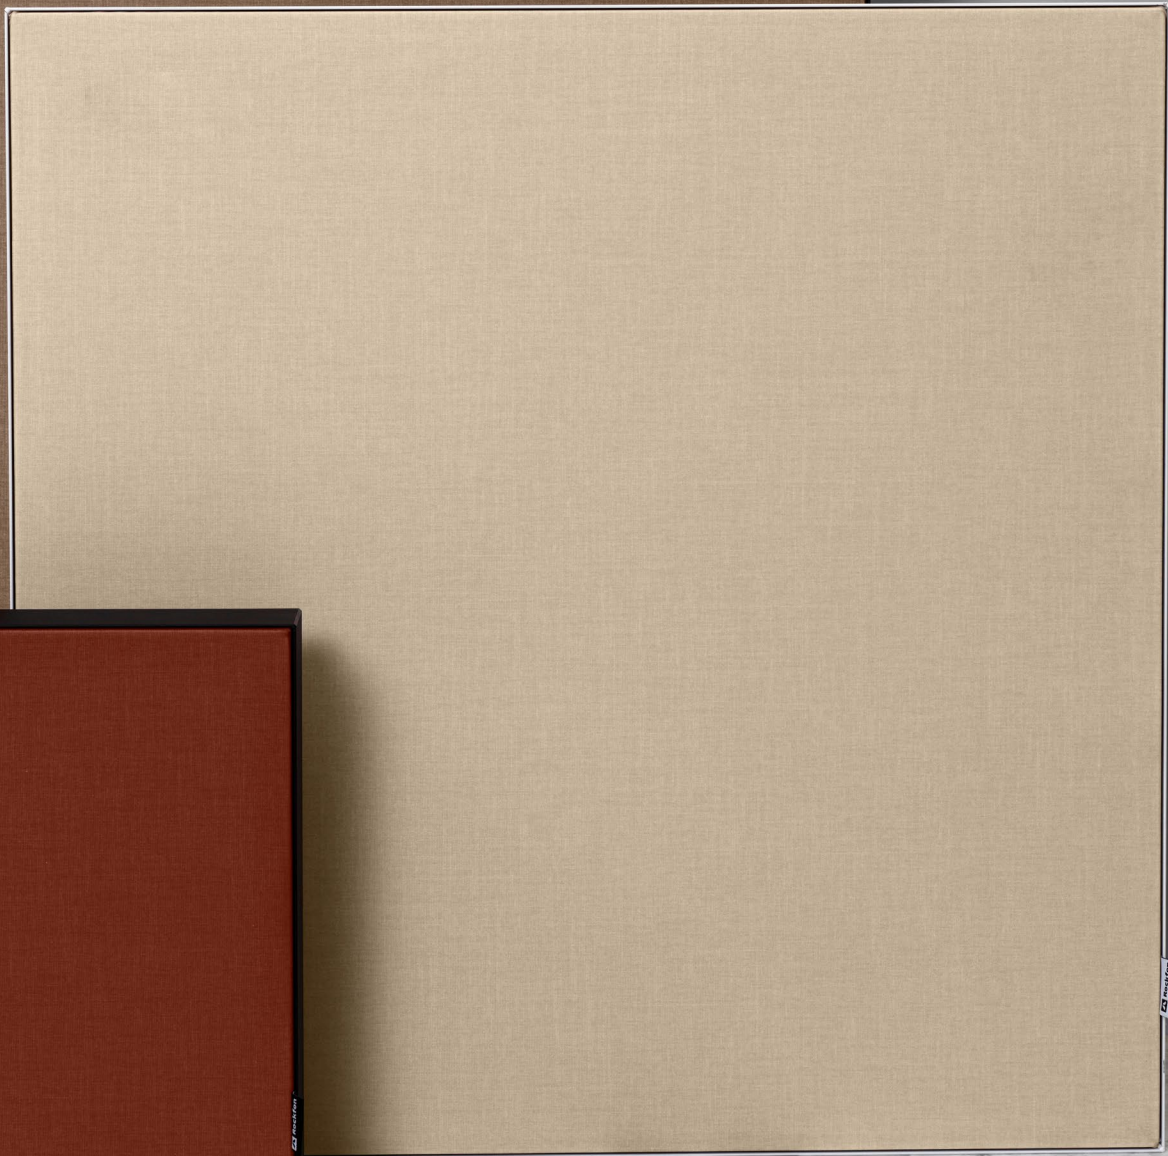

Alle Standardfarben werden auf das strukturierte Webmuster der Textiloberfläche gedruckt.

Die Canva Oberflächenfarben sind die nächstmöglichen Farbtöne der Rockfon Color-all Produkte, die auf Textil gedruckt werden können.

Das Oberflächentextil in der Farbe "Mercury" hat kein metallisches Erscheinungsbild.

Wandpaneel: Bitte beachten Sie, dass das Rockfon Canva Material eine "visuelle Richtung" hat. Dies bedeutet, dass sich die Farberscheinung je nach vertikaler und horizontaler Ausrichtung leicht ändern kann. Dieser Effekt ist eine normale Eigenschaft eines gewebten Stoffes. Bitte informieren Sie uns, wenn die gleiche Farbe auf zwei oder mehr Wandpaneelen in unterschiedlicher Ausrichtung verwendet wird. Wir können sicherstellen, dass das Erscheinungsbild wie gewünscht und erwartet ist. Bitte beachten Sie auch, dass ein schwarzer Rahmen in Kombination mit einer hellen Textilfarbe einen optischen Schatteneffekt am Übergang zwischen Rahmen und Textil erzeugen kann.