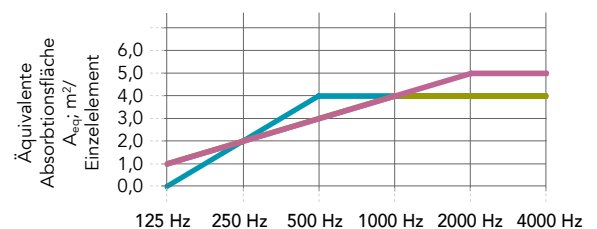

## Leistung

### Schallabsorption

$A_{eq}$  (m<sup>2</sup>/Einzelelement)

1200 x 1200mm (Abhanghöhe: 110mm)	0,47	1,40	2,23	2,27	2,13	2,43
1200 x 1200mm (Abhanghöhe: 200mm)	0,68	1,37	1,96	2,47	2,60	2,90
1200 x 1200mm (Abhanghöhe: 500mm)	0,73	1,40	2,03	2,67	2,70	3,03