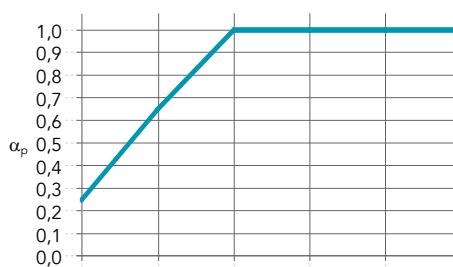

Modulgröße (Breite x Höhe x Stärke) in mm	Zirkagewicht (kg/Stück)
600 x 900 x 61	5,0
1200 x 900 x 61	8,5
1800 x 1200 x 61	14,5
2400 x 1200 x 61	18,5
3000 x 1200 x 61	22,5
900 x 1800 x 61	12,0
2400 x 1800 x 61	25,0

Die Rahmenstärke beträgt immer 61 mm. Es besteht die Möglichkeit, die Modulgröße auf Anfrage anzupassen.

Mindestgröße (B x H): 600 x 600 mm

Maximale Größe (B x H): 4000 x 1800 mm

Leistung

Schallabsorption
 α_w : 0,95 (Klasse A)