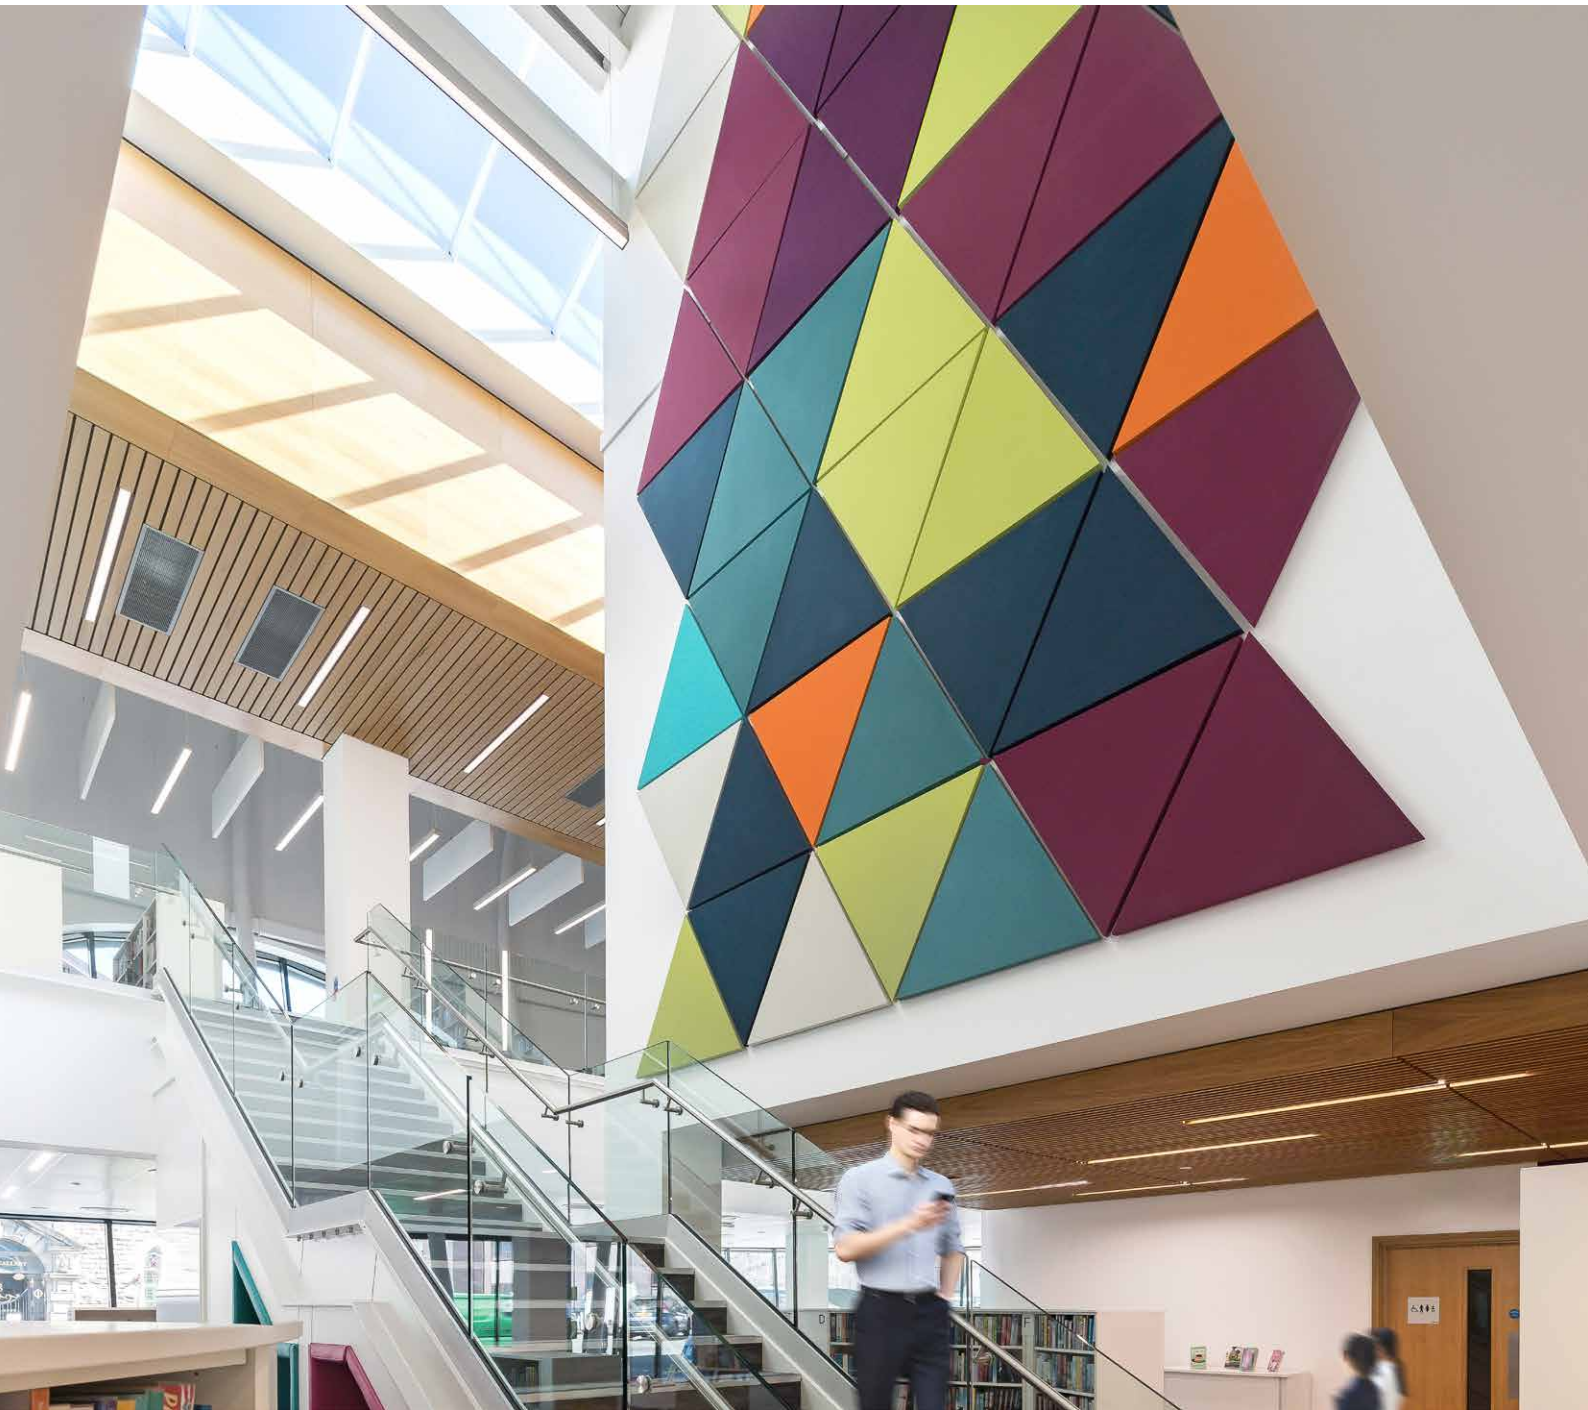

DATENBLATT

Rockfon Eclipse® Customised

Sounds Beautiful

Rockfon Eclipse® Customised

- Das innovative und ästhetisch ansprechende rahmenlose Akustikdeckensegel verfügt über eine glatte, matte Oberfläche und ist in allen NCS Farbtönen erhältlich.
- Rockfon Eclipse Customized ist in einer unbegrenzten Vielfalt an Formen erhältlich und ermöglicht damit eine einzigartige Designfreiheit, um Ihre Innenarchitektur zu inspirieren und zu verbessern
- Das Deckensegel ist schnell und einfach zu installieren und kann als Einzelobjekt sowie in Gruppen als Ersatz für eine herkömmliche abgehängte Decke verwendet werden
- Mit seiner hohen Wärme- und Lichtreflexion perfekt geeignet für Gebäude mit Fokus auf die thermische Masse

Produktbeschreibung

- Deckensegel aus Steinwolle
- Sichtseite: Glattes, mattes Vlies in Wunschfarbe
- Rückseite: Weißes Akustikvlies
- Kante mit Farbbeschichtung

Anwendungsbereiche

- Einzelhandel
- Bildung
- Büro
- Freizeit & Sport