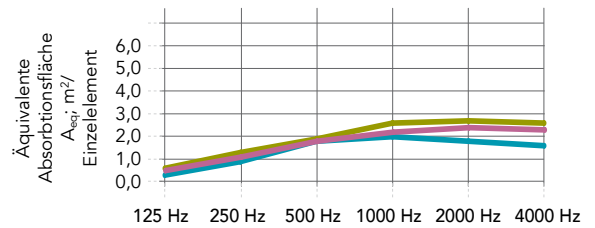

* Vollständige Angaben zu den Umweltauswirkungen finden Sie in unseren Produkt-EPDs unter rockfon.link/de-epd. Aufgrund unterschiedlicher Berechnungsmethoden und Szenarioannahmen sind die Werte für Umweltauswirkungen im Allgemeinen nicht direkt zwischen den Herstellern vergleichbar.

Leistung

Schallabsorption

A_{eq} (m²/Einzelement)

* Abstand zwischen den Einzelementen $\geq 2m$;
Für weitere Informationen zur Akustik kontaktieren Sie bitte Ihren Rockfon Ansprechpartner.

	125 Hz	250 Hz	500 Hz	1000 Hz	2000 Hz	4000 Hz
Quadrat 1160: Einzelement* (Abhängöhe 15 mm)	0,3	0,9	1,8	2,0	1,8	1,6
Quadrat 1160: Einzelement* (Abhängöhe 500 mm)	0,6	1,3	1,9	2,6	2,7	2,6
Quadrat 1160: Anordnung 300 mm Abstand (Abhängöhe 500 mm)	0,5	1,1	1,8	2,2	2,4	2,3