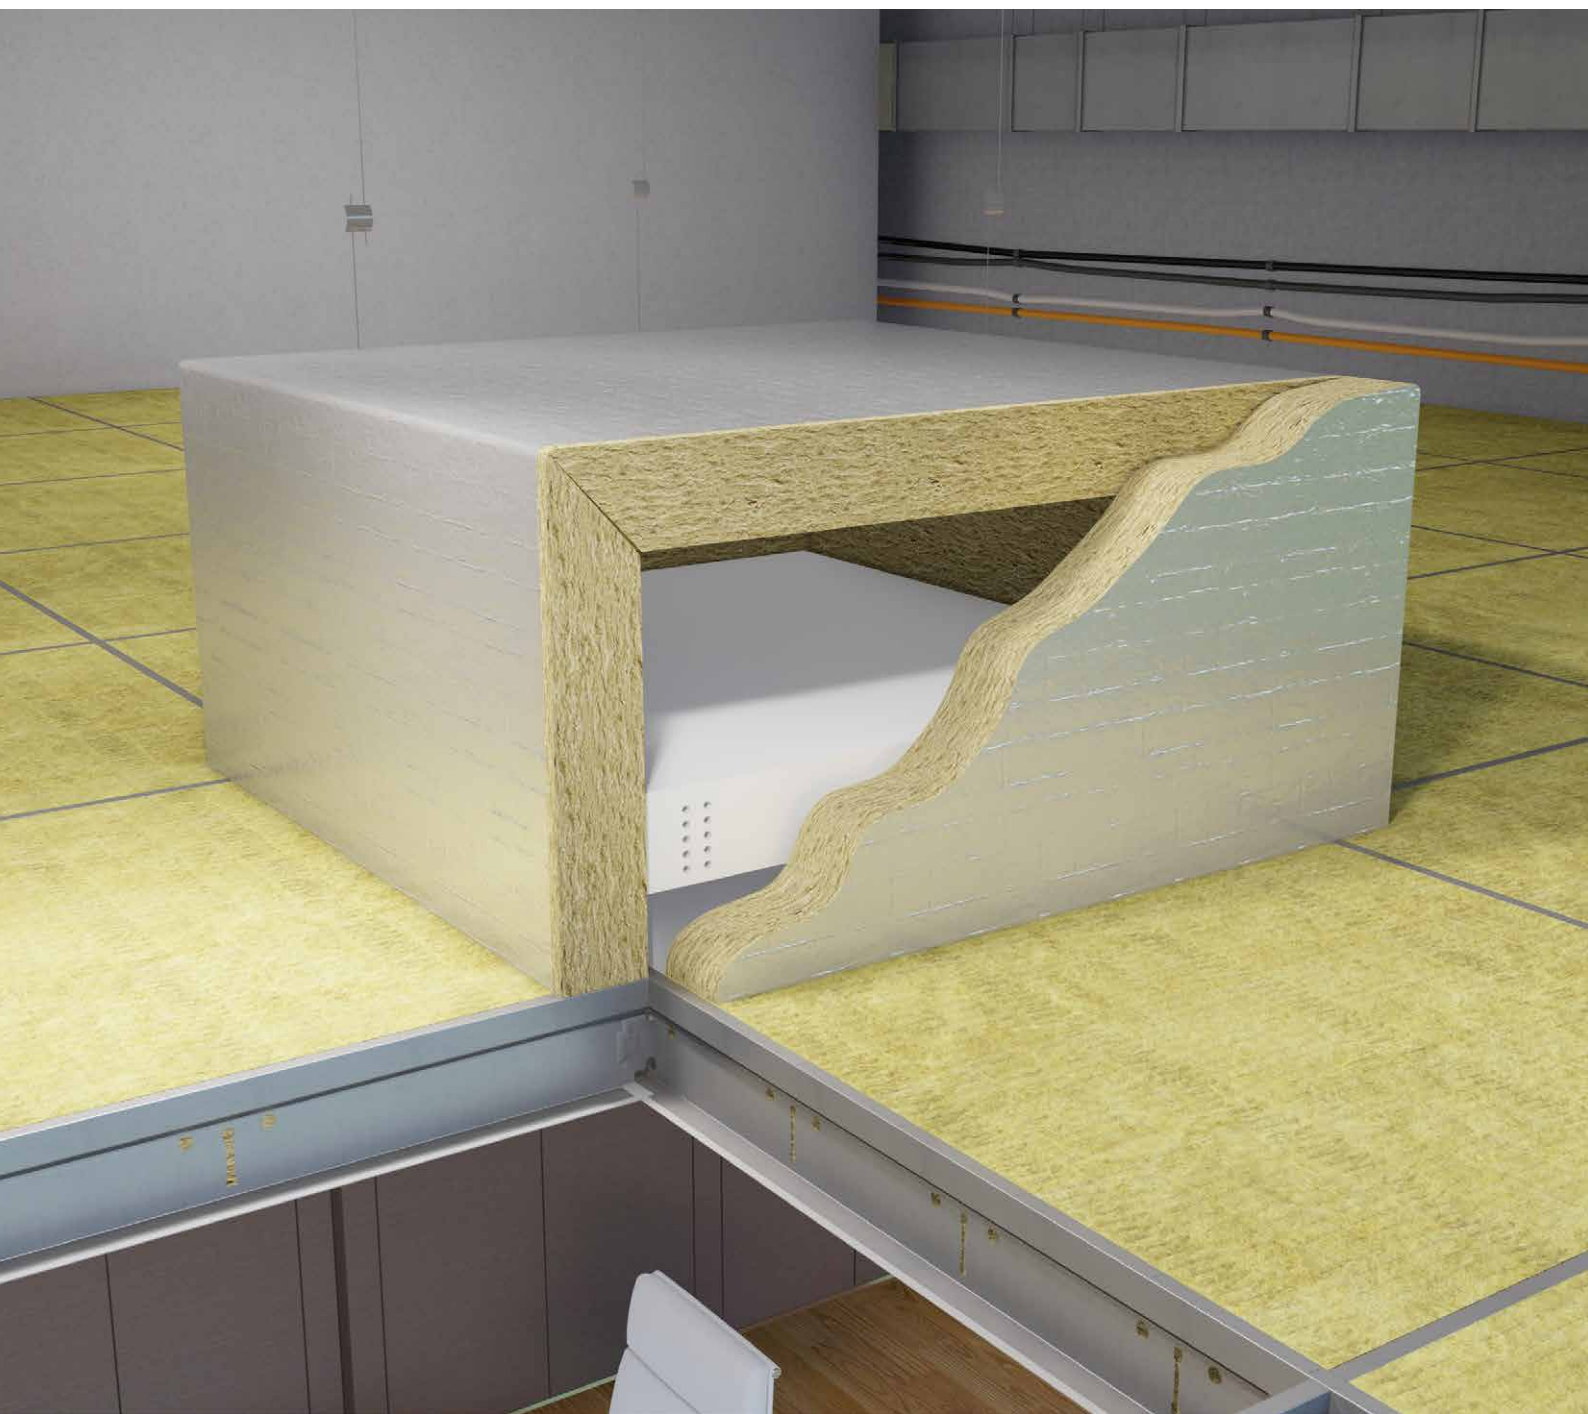

DATENBLATT

Rockfon Rocklux®

Sounds Beautiful

Rockfon Rocklux®

- Schalldämmender Aufsatz zur Begrenzung der Schallübertragung bei technischen Installationen
- Ideal in Kombination mit Rockfon dB-Produkten für optimale Vertraulichkeit und Privatsphäre
- Geeignet für eine Vielzahl von Einbauten mit verschiedenen Abmessungen
- Schnell und einfach zu montieren

Produktbeschreibung

- Steinwollekern
- Innenseite: Vlieskaschierung
- Außenseite: Aluminiumfolie

Anwendungsbereiche

- Büro
- Bildung
- Gesundheitswesen

Modulgröße (mm)	Zirkagewicht (kg/Stück)	Empfohlenes Montagesystem	A1-A3 CO ₂ Fußabdruck Herstellung (kg CO ₂ eq/ m ²)*	A1-C4 CO ₂ Fußabdruck Lebenszyklus (kg CO ₂ eq/m ²)*
1105 x 1105 x 30 ***	4,2	-	3,88	4,82
1780 x 745 x 30 ****	4,5	-		

Rockfon Rocklux wird flach geliefert und muss bauseits montiert werden. Seine inneren/äußeren Abmessungen im zusammengebauten Zustand sind:

*** 725x725x130 / 785x785x160 mm: Geeignet für Einbauteile bis zu einer Größe von: 625 x 625 mm

**** 1400x365x130 / 1460x425x160 mm: Geeignet für Einbauteile bis zu einer Größe von: 1250 x 312,5 mm

Für Einbauten mit den Abmessungen bis zu 1250 x 625 mm kombinieren Sie zwei Elemente Rockfon Rocklux 1105x1105x30 mm, welches mit unserem Alu-Klebeband verbunden wird